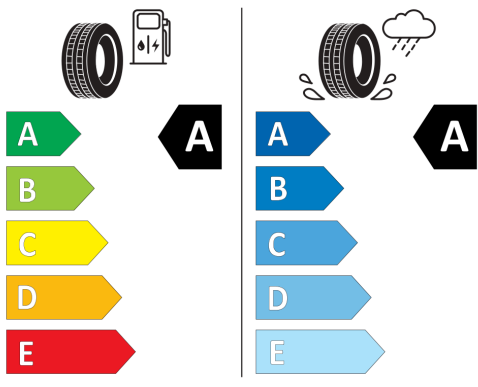

2020/740

GOODYEAR 584482

215/55R17 94 W C1