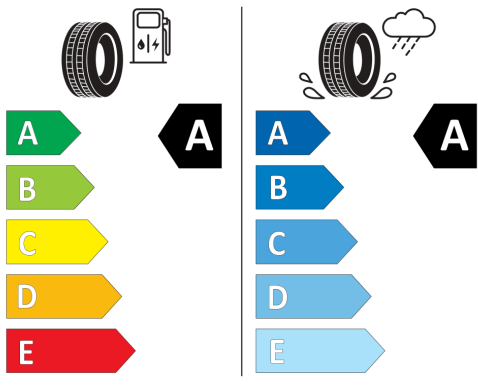

2020/740

Hankook 1029114

215/55R17 94 W C1