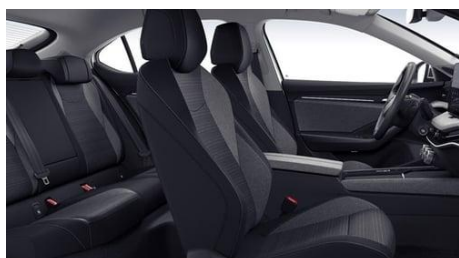

ŠKODA Superb Selection 1.5 TSI DSG

Imaginile din acest document au doar scop ilustrativ.